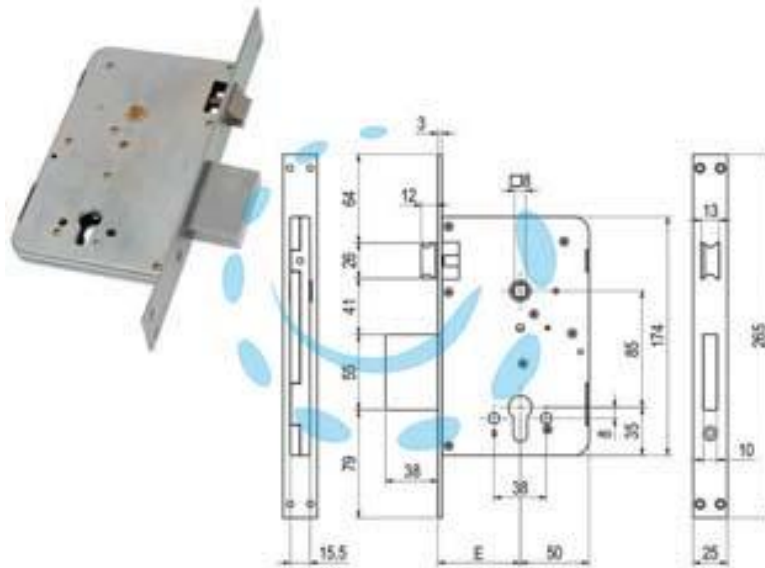

**SERRATURA DA INFILARE A CILINDRO CON SCROCCO E  
CATENACCIO 610Y - mm.60 (00610 Y30 60)**

Cod.

484916

## DESCRIZIONE

scatola e coperchio in acciaio zincato - piastra frontale e contropiastra nichelate - catenaccio cromato - 3 mandate - catenaccio e scrocco - frontale mm.25x3x265 - in dotazione: coppia bocchette foro cilindro ottone, contropiastra in acciaio nichelato, viti di montaggio - cilindro escluso