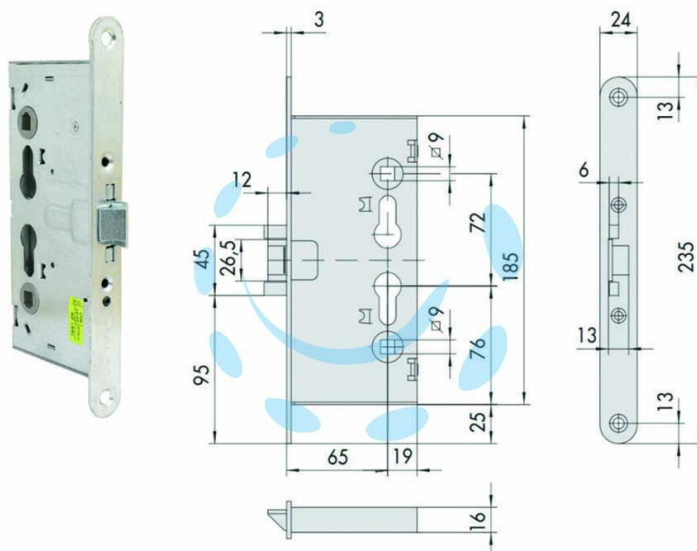

**SERRATURA DA INFILARE ANTIPANICO PER PORTE
TAGLIAFUOCO 43120 - mm.65 (43120650)**

Cod.

395250

DESCRIZIONE

ambidestra - interasse mm.72 - 1 mandata mm.15 - scatola in acciaio con rivestimento in zinco - scrocco in acciaio con rivestimento in zinco - frontale in acciaio con rivestimento in zinco - quadro maniglia sdoppiato mm.9 - frontale mm.24 - funzionamento interno con maniglione antipanico e/o chiave oppure funzionamento esterno dove la chiave richiama lo scrocco e il catenaccio - abbinabili a maniglioni antipanico serie 59600 e 59710 abbinabili a maniglioni antipanico serie 59600 e 59710 - cilindro da ordinare a parte