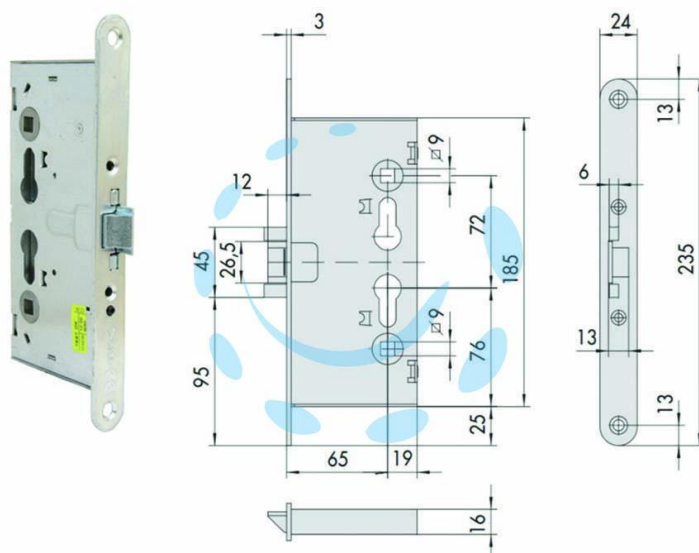

**SERRATURA DA INFILARE ANTIPANICO PER PORTE  
TAGLIAFUOCO 43130 - mm.65 (43130650)**

Cod.

395267

## DESCRIZIONE

ambidestra - interasse mm.72 - 1 mandata mm.15 - scatola in acciaio con rivestimento in zinco - scrocco in acciaio con rivestimento in zinco - frontale in acciaio con rivestimento in zinco - quadro maniglia sdoppiato mm.9 - frontale mm.24 - funzionamento interno con maniglione antipanico e/o chiave oppure funzionamento esterno dove la chiave richiama lo scrocco e il catenaccio, la maniglia richiama lo scrocco - abbinabili a maniglioni antipanico serie 59600 e 59710 - cilindro da ordinare a parte