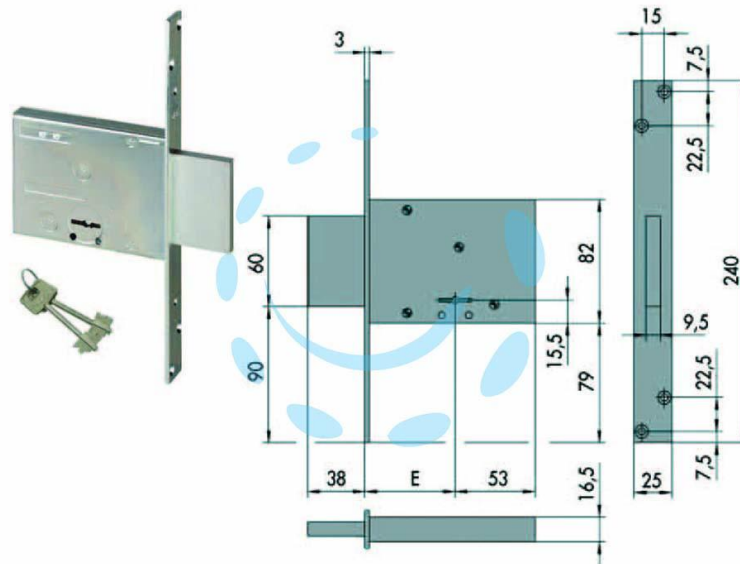

**SERRATURA DA INFILARE DOPPIA MAPPA 57013 - mm.50
(57013500)**

Cod.

84130

DESCRIZIONE

per porta in ferro, scatola e frontale in acciaio con rivestimento in zinco, catenaccio in acciaio nichelato, 4 mandate, dotazione borchia interna in acciaio e 2 chiavi