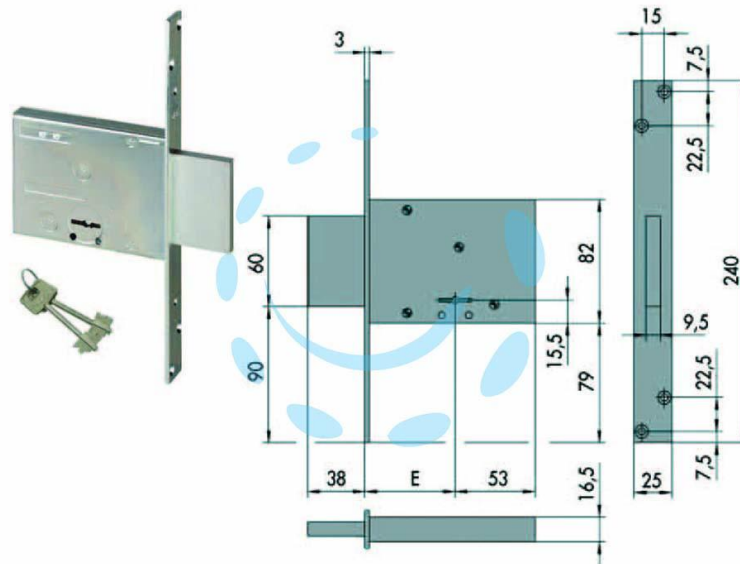

**SERRATURA DA INFILARE DOPPIA MAPPA 57013 - mm.50**  
(57013500)

Cod.

84130

## DESCRIZIONE

per porta in ferro, scatola e frontale in acciaio con rivestimento in zinco, catenaccio in acciaio nichelato, 4 mandate, dotazione borchia interna in acciaio e 2 chiavi