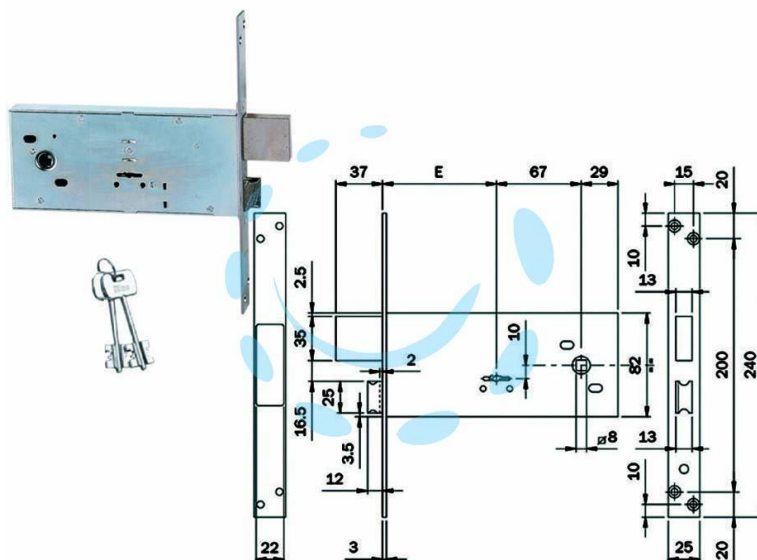

SERRATURA DA INFILARE DOPPIA MAPPA PER FASCE
MM.82 H 981 - mm.90 (981901BFZ)

Cod.

351423

DESCRIZIONE

chiusura laterale - 2 chiavi da mm.79 - frontale acciaio zincato mm. 240x25x3 - altezza cassa mm.82 - quattro mandate da mm.9 - scrocco separato reversibile - richiamo scrocco con chiave o quadro maniglia mm.8 - 2 ghiera - viti di fissaggio