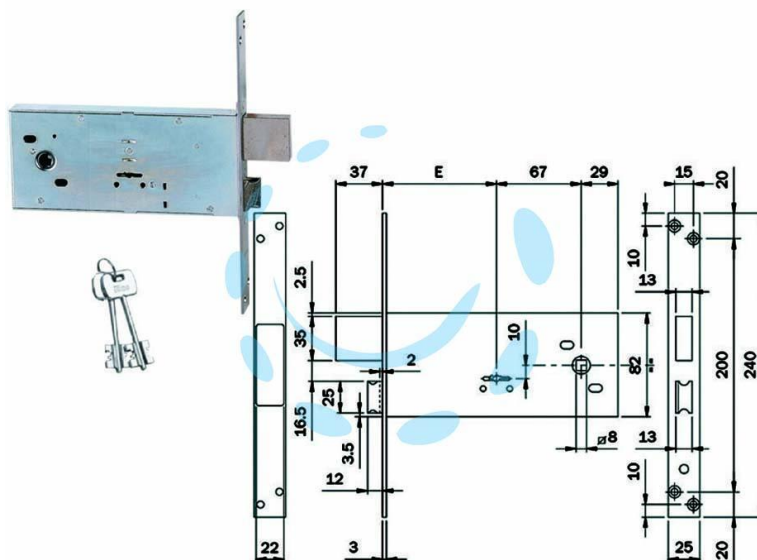

SERRATURA DA INFILARE DOPPIA MAPPA PER FASCE
MM.82 H 981 - mm.90 (981901BFZ)

Cod.

351423

DESCRIZIONE

chiusura laterale - 2 chiavi da mm.79 - frontale acciaio zincato mm. 240x25x3 - altezza cassa mm.82 - quattro mandate da mm.9 - scrocco separato reversibile - richiamo scrocco con chiave o quadro maniglia mm.8 - 2 ghiere - viti di fissaggio