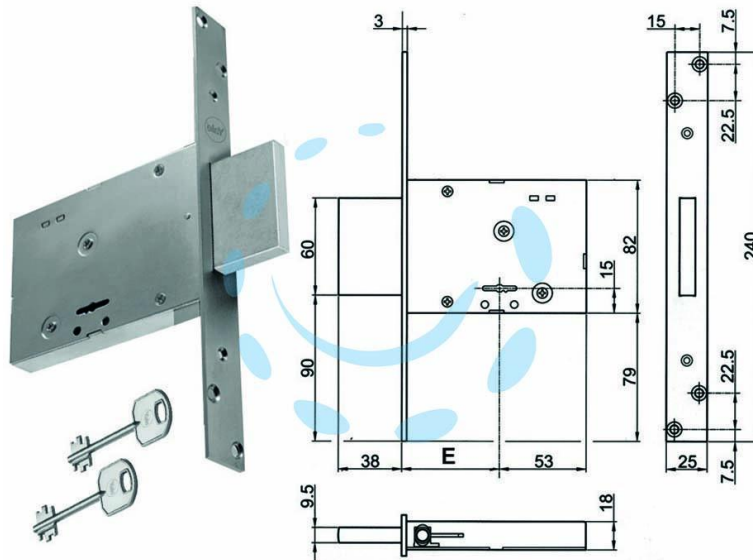

**SERRATURA DA INFILARE DOPPIA MAPPA SOLO
CATENACCIO 8TD100 - mm.52 KA (Y8TD10045200KA)**

Cod.

414326

DESCRIZIONE

scatola e frontale in acciaio zincato, catenaccio in acciaio zincato, 4 mandate ambidestra, dotazione 2 rosette in acciaio, aste non comprese, 2 chiavi, scatola mm.82h.