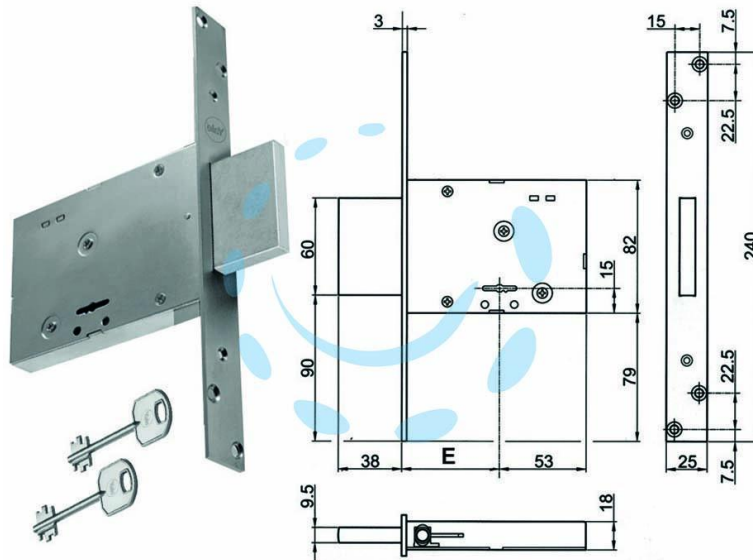

SERRATURA DA INFILARE DOPPIA MAPPA SOLO
CATENACCIO 8TD100 - mm.52 (Y8TD10045200000)

Cod.

393409

DESCRIZIONE

scatola e frontale in acciaio zincato, catenaccio in acciaio zincato, 4 mandate ambidestra, dotazione 2 rosette in acciaio, aste non comprese, 2 chiavi, scatola mm.82h.