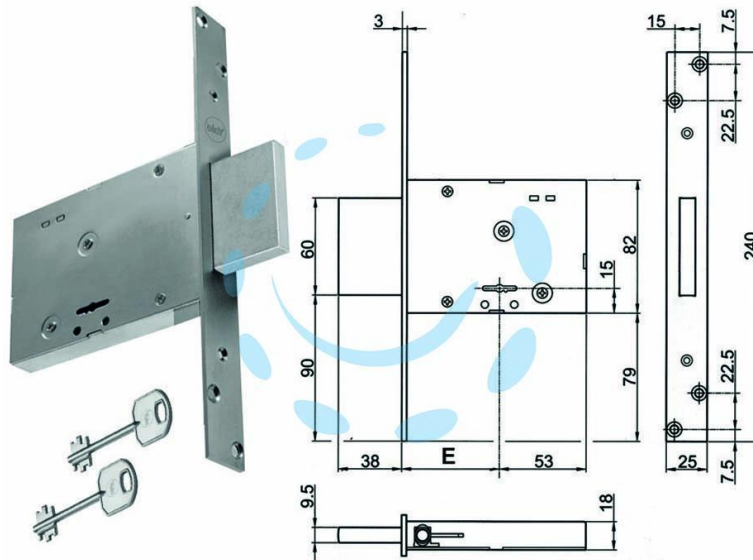

SERRATURA DA INFILARE DOPPIA MAPPA SOLO
CATENACCIO 8TD100 - mm.60 KA (Y8TD10046000KA)

Cod.

414333

DESCRIZIONE

scatola e frontale in acciaio zincato, catenaccio in acciaio zincato, 4 mandate ambidestra, dotazione 2 rosette in acciaio, aste non comprese, 2 chiavi, scatola mm.82h.