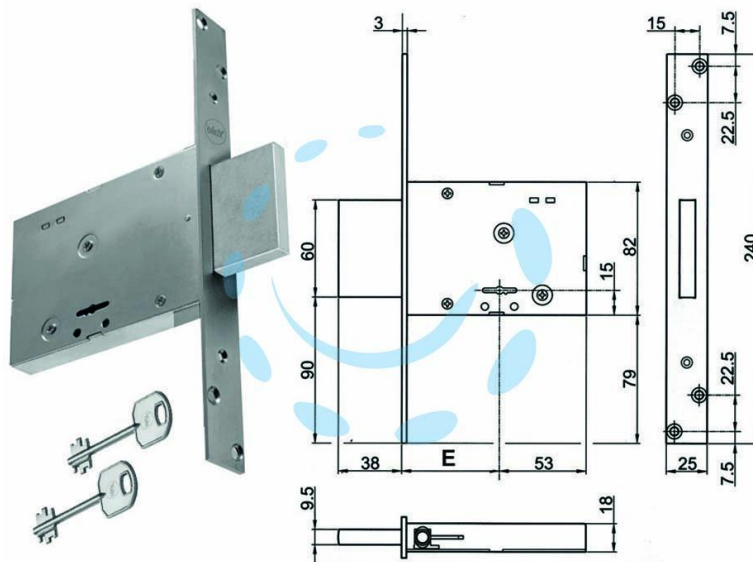

**SERRATURA DA INFILARE DOPPIA MAPPA SOLO
CATENACCIO 8TD100 - mm.60 KA (Y8TD10046000KA)**

Cod.

414333

DESCRIZIONE

scatola e frontale in acciaio zincato, catenaccio in acciaio zincato, 4 mandate ambidestra, dotazione 2 rosette in acciaio, aste non comprese, 2 chiavi, scatola mm.82h.