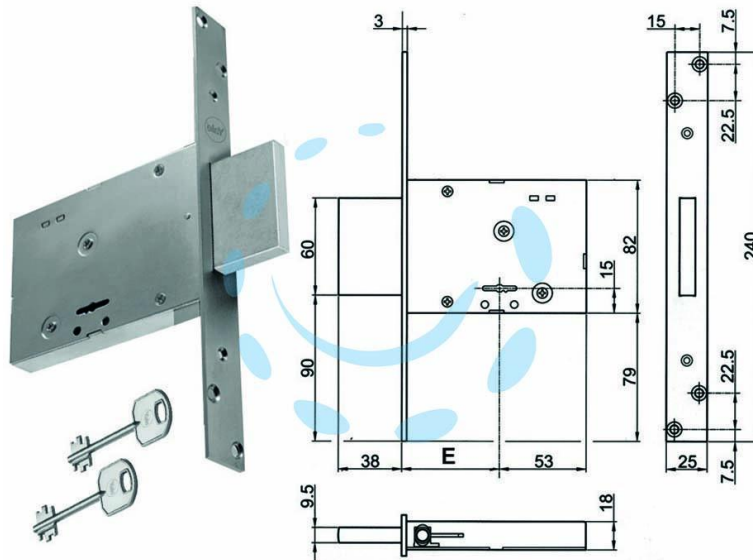

**SERRATURA DA INFILARE DOPPIA MAPPA SOLO
CATENACCIO 8TD100 - mm.70 KA (Y8TD10047000KA)**

Cod.

414340

DESCRIZIONE

scatola e frontale in acciaio zincato, catenaccio in acciaio zincato, 4 mandate ambidestra, dotazione 2 rosette in acciaio, aste non comprese, 2 chiavi, scatola mm.82h.