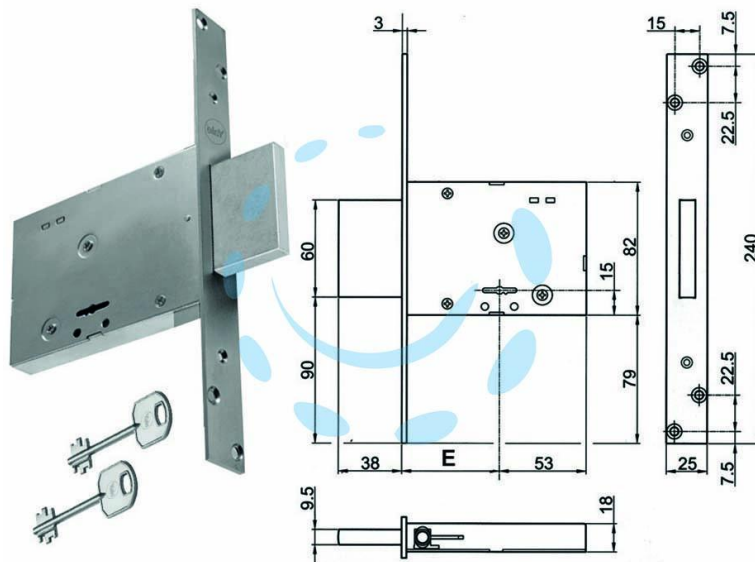

SERRATURA DA INFILARE DOPPIA MAPPA SOLO  
CATENACCIO 8TD100 - mm.70 KA (Y8TD10047000KA)

Cod.

414340

## DESCRIZIONE

scatola e frontale in acciaio zincato, catenaccio in acciaio zincato, 4 mandate ambidestra, dotazione 2 rosette in acciaio, aste non comprese, 2 chiavi, scatola mm.82h.