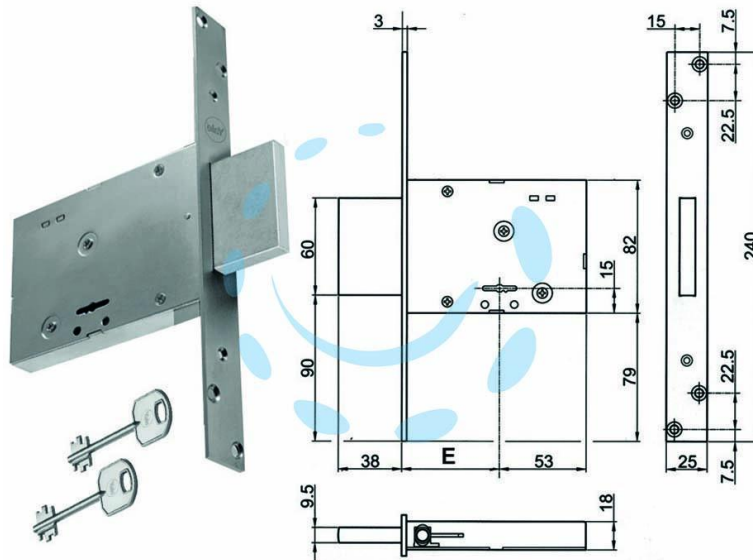

**SERRATURA DA INFILARE DOPPIA MAPPA SOLO  
CATENACCIO 8TD100 - mm.70 (Y8TD10047000)**

Cod.

203166

## DESCRIZIONE

scatola e frontale in acciaio zincato, catenaccio in acciaio zincato, 4 mandate ambidestra, dotazione 2 rosette in acciaio, aste non comprese, 2 chiavi, scatola mm.82h.