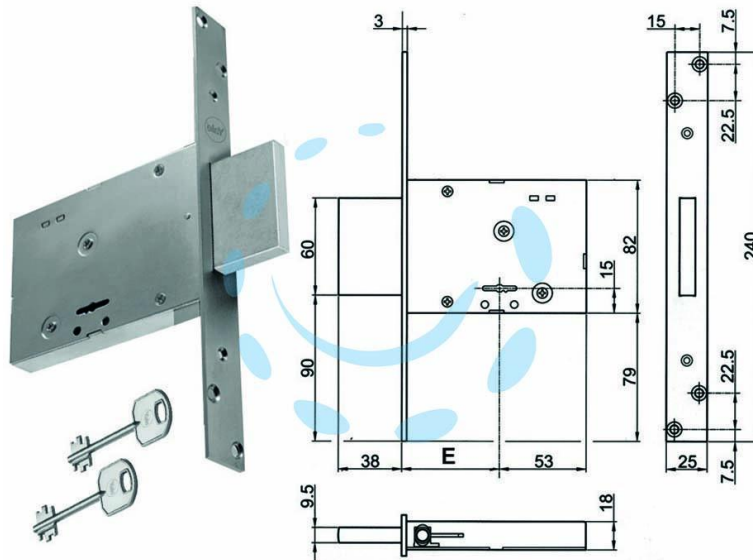

**SERRATURA DA INFILARE DOPPIA MAPPA SOLO
CATENACCIO 8TD100 - mm.70 (Y8TD10047000)**

Cod.

203166

DESCRIZIONE

scatola e frontale in acciaio zincato, catenaccio in acciaio zincato, 4 mandate ambidestra, dotazione 2 rosette in acciaio, aste non comprese, 2 chiavi, scatola mm.82h.