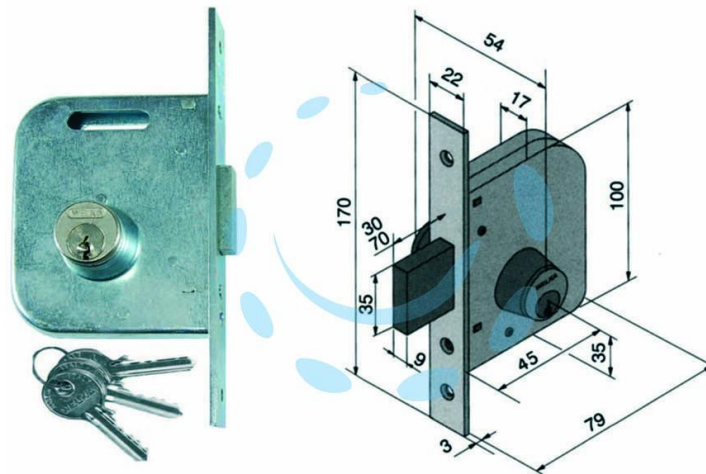

SERRATURA DA INFILARE PER CANCELLI SOLO
CATENACCIO 062 - mm.45 con catenaccio da mm.30
(06245000)

Cod.

194846

DESCRIZIONE

scatola e frontale in acciaio zincato, solo catenaccio in acciaio a 2 mandate, con cilindro tondo fisso