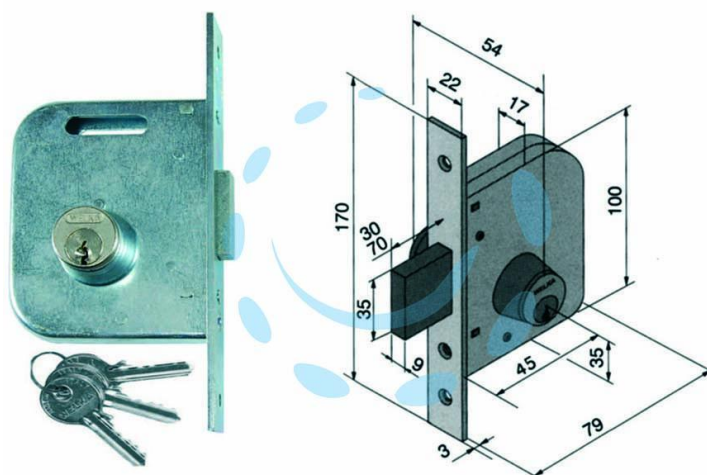

SERRATURA DA INFILARE PER CANCELLI SOLO
CATENACCIO 062 - mm.45 con catenaccio da mm.70
(06245400)

Cod.

194853

DESCRIZIONE

scatola e frontale in acciaio zincato, solo catenaccio in acciaio a 2 mandate, con cilindro tondo fisso