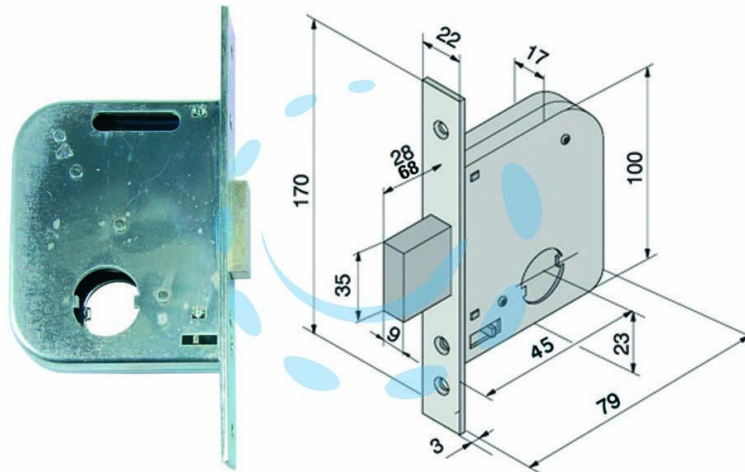

SERRATURA DA INFILARE PER CANCELLI SOLO
CATENACCIO 071 - mm.45 con catenaccio da mm.68
(07145400)

Cod.

194921

DESCRIZIONE

scatola e frontale in acciaio zincato, catenaccio in acciaio 2 mandate in acciaio, funzionante con cilindro tondo \varnothing mm.25 non compreso