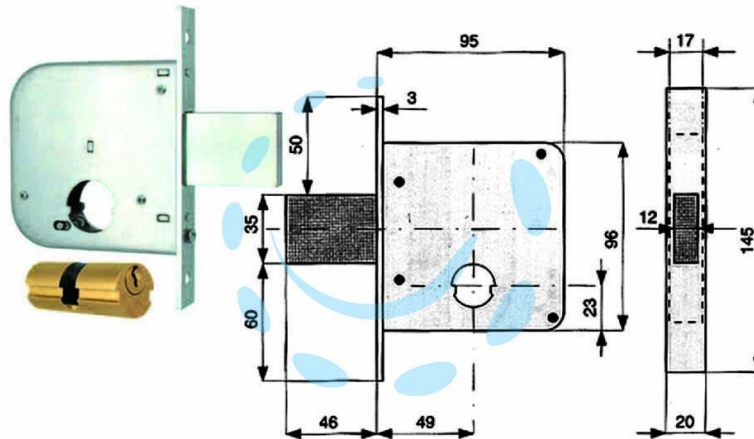

SERRATURA DA INFILARE PER CANCELLI SOLO
CATENACCIO 136 - mm.50 (136 50 0)

Cod.

51019

DESCRIZIONE

scatola e frontale in acciaio zincato, solo catenaccio in acciaio a 2 mandate, con cilindro tondo \varnothing mm.26 da mm.54 centrato (27x27)