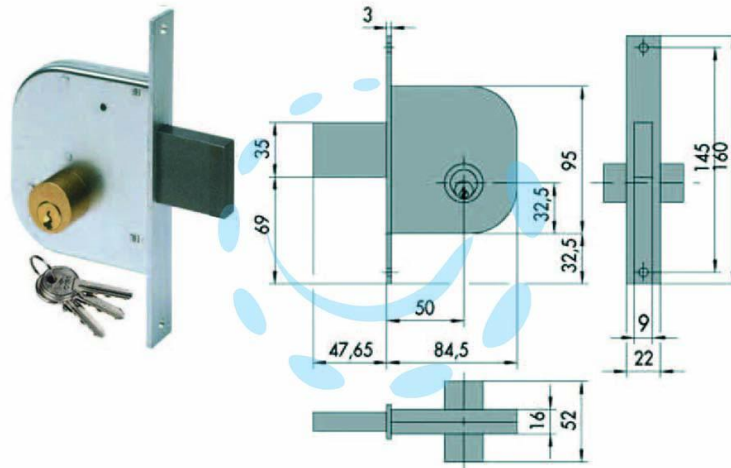

SERRATURA DA INFILARE PER CANCELLI SOLO
CATENACCIO 42020 - mm.50 (42020500)

Cod.

65344

DESCRIZIONE

scatola e frontale in acciaio con rivestimento in zinco, solo catenaccio a 2 mandate in acciaio, con cilindro tondo con 3 chiavi