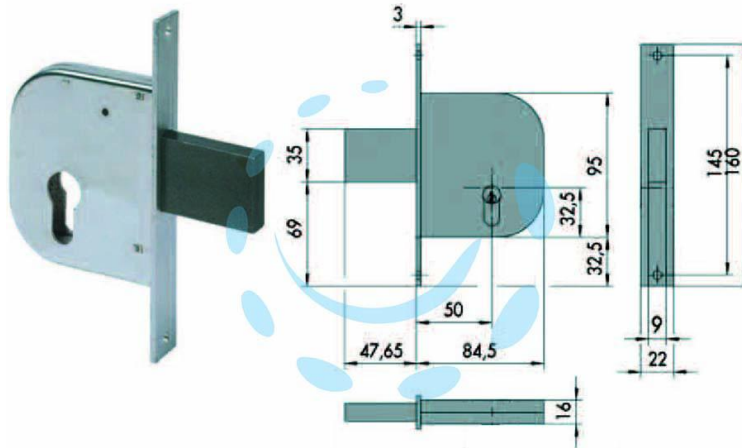

SERRATURA DA INFILARE PER CANCELLI SOLO
CATENACCIO 42022 - mm.50 (42022500)

Cod.

65351

DESCRIZIONE

scatola e frontale in acciaio con rivestimento in zinco, solo catenaccio a 2 mandate in acciaio, funzionante con cilindro sagomato tipo europeo non compreso