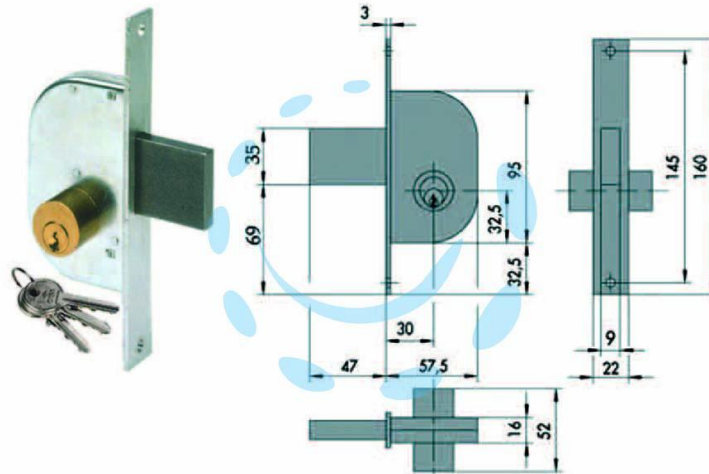

SERRATURA DA INFILARE PER CANCELLI SOLO  
CATENACCIO 42120 - mm.30 (42120300)

Cod.

65412

## DESCRIZIONE

scatola e frontale in acciaio con rivestimento in zinco, solo catenaccio a 1 mandata in acciaio, con cilindro tondo con 3 chiavi