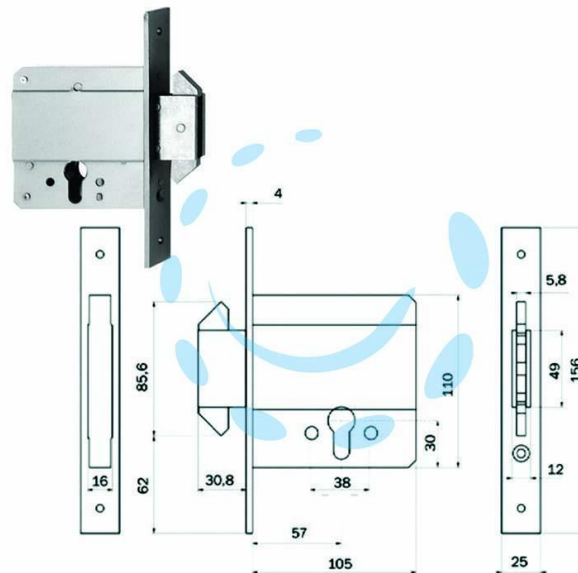

SERRATURA INFIL. CANCELLI SOLO CAT. GANCI  
RIENTRANTI CIL. EUROP. 778 - mm.61 (0000007780000)

Cod.

433013

## DESCRIZIONE

serratura per porta a cancello scorrevole - ganci rientranti sul catenaccio - frontale in acciaio tropicalizzato - cilindro in dotazione cod.F20930307N F3