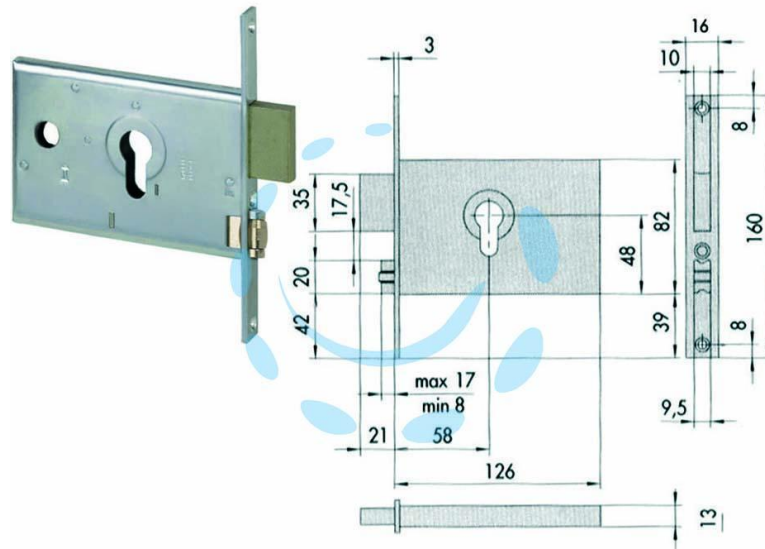

**SERRATURA DA INFILARE PER FASCE CATENACCIO E
RULLO MM.82 H 44130 - mm.58 (44130600)**

Cod.

201247

DESCRIZIONE

scatola e frontale in acciaio con rivestimento in zinco, catenaccio a 2 mandate in ottone, rullo regolabile in ottone, funzionante con cilindro sagomato non compreso, scatola mm.82h.