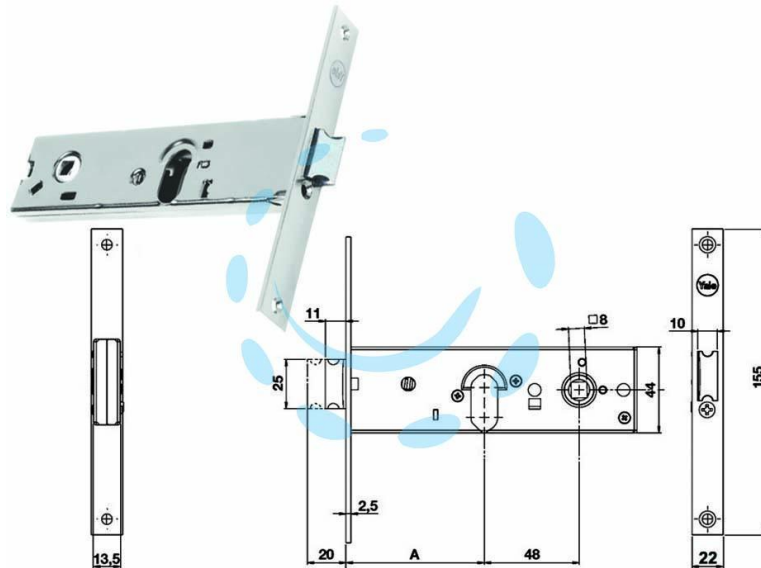

**SERRATURA DA INFILARE PER FASCE CATENACCIO E
SCROCCO MM.44 H 87500 - mm.70 a 1 mandata
(Y8750070080)**

Cod.

311472

DESCRIZIONE

per fascia stretta, frontale in acciaio inox, scatola in acciaio zincato, catenaccio con scrocco incorporato reversibile con richiamo tramite chiave o quadro maniglia da mm.8 passante, funzionante con cilindro ovale non compreso, scatola mm.44h., interasse mm.48, frontale mm.22