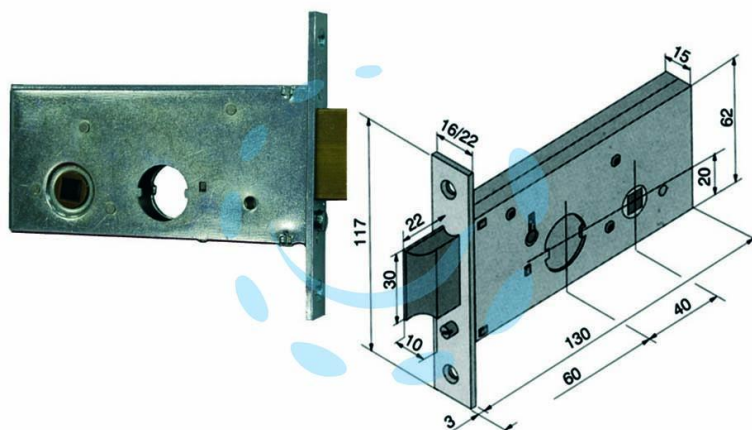

**SERRATURA DA INFILARE PER FASCE CATENACCIO E
SCROCCO MM.62 H 123 - mm.60 (12360010)**

Cod.

195003

DESCRIZIONE

per montante a fascia, scatola in acciaio zincato, frontale ed incontro da mm.16 in acciaio zincato, incontro mm.30x100 - catenaccio a 1 mandata con scrocco reversibile incorporato con richiamo tramite chiave o quadro maniglia da mm.8 passante, utilizzabile cilindro tondo \varnothing mm.22 non compreso, scatola mm.62h.