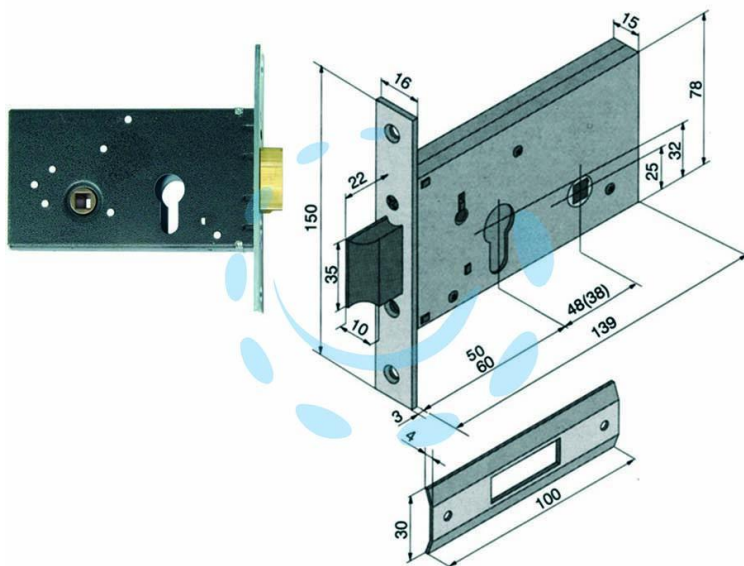

**SERRATURA DA INFILARE PER FASCE CATENACCIO E
SCROCCO MM.78 H 121 - mm.50 (12150010)**

Cod.

194969

DESCRIZIONE

per montante a fascia, scatola in acciaio zincato bianco, frontale ed incontro da mm.16 in acciaio zincato bianco, incontro mm.30x100 - catenaccio a 1 mandata con scrocco reversibile incorporato e richiamo tramite chiave o quadro maniglia da mm.8 passante, utilizzabile cilindro sagomato tipo europeo non compreso, scatola mm.78h.