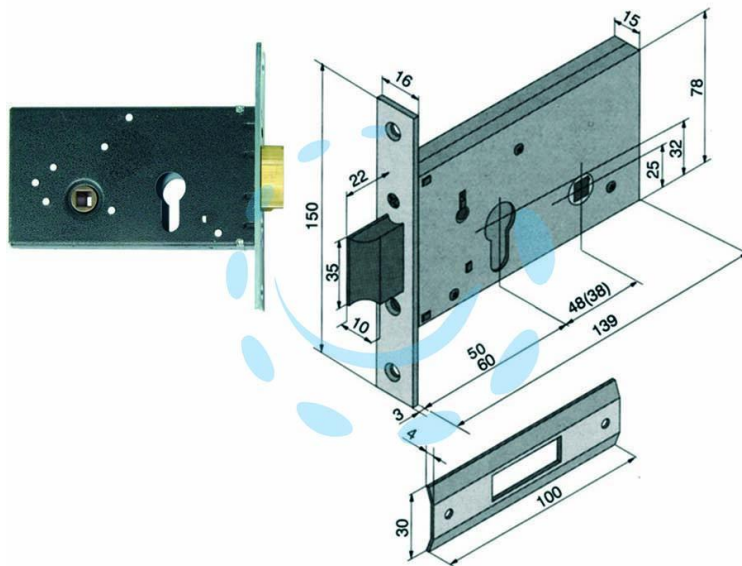

**SERRATURA DA INFILARE PER FASCE CATENACCIO E
SCROCCO MM.78 H 121 - mm.50 (12150010)**

Cod.

194969

DESCRIZIONE

per montante a fascia, scatola in acciaio zincato bianco, frontale ed incontro da mm.16 in acciaio zincato bianco, incontro mm.30x100 - catenaccio a 1 mandata con scrocco reversibile incorporato e richiamo tramite chiave o quadro maniglia da mm.8 passante, utilizzabile cilindro sagomato tipo europeo non compreso, scatola mm.78h.