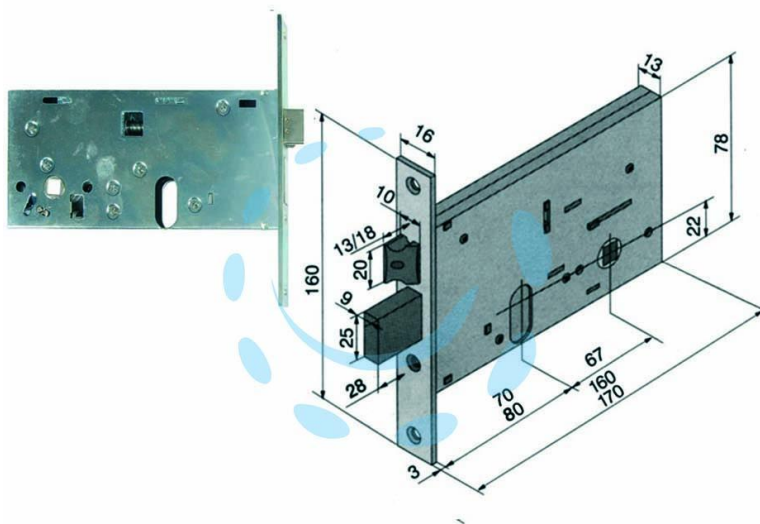

**SERRATURA DA INFILARE PER FASCE CATENACCIO E  
SCROCCO MM.78 H 136 - mm.80 (13680010)**

Cod.

195119

## DESCRIZIONE

per montante a fascia alta, scatola in acciaio zincato bianco, frontale da mm.16x3x160h. catenaccio 3 mandate con scrocco separato reversibile con richiamo tramite chiave o quadro maniglia da mm.8 passante, funzionante con cilindro ovale non compreso, scatola mm.78h.