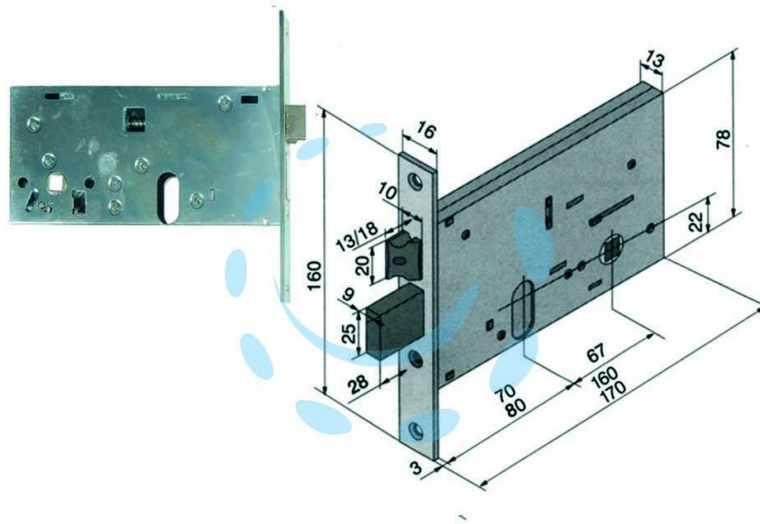

**SERRATURA DA INFILARE PER FASCE CATENACCIO E
SCROCCO MM.78 H 136 - mm.80 (13680010)**

Cod.

195119

DESCRIZIONE

per montante a fascia alta, scatola in acciaio zincato bianco, frontale da mm.16x3x160h. catenaccio 3 mandate con scrocco separato reversibile con richiamo tramite chiave o quadro maniglia da mm.8 passante, funzionante con cilindro ovale non compreso, scatola mm.78h.