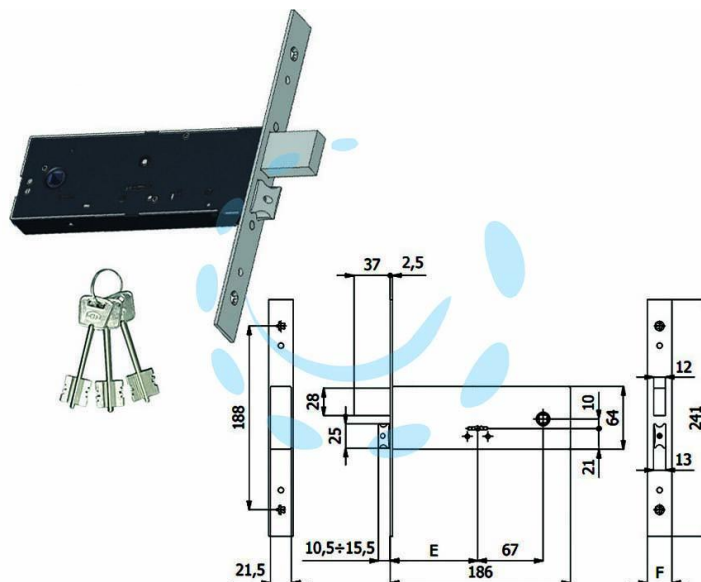

**SERRATURA DA INFILARE PER FASCE DOPPIA MAPPA**  
CAT. E SCR. MM.64 H 5940 - mm.90 interasse mm.67 (5940)

Cod.

393997

## DESCRIZIONE

scatola e coperchio in acciaio zincato e plastificato - frontale in acciaio inox mm.25 - catenaccio in acciaio nichelato - scrocco regolabile in lega speciale nichelata - catenaccio comandato dalla chiave - scrocco comandato dalla chiave o dalla maniglia - reversibile - 4 mandate - in dotazione: 3 chiavi, 2 sottofrontali, coppia borchie, viti di fissaggio in acciaio inox, istruzioni di montaggio