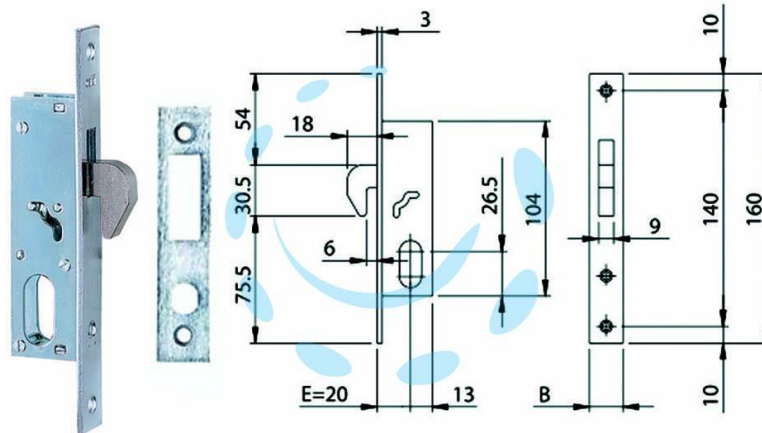

SERRATURA DA INFILARE PER MONTANTI A GANCIO 1
MANDATA 76820 - mm.20 - frontale mm.16 (7682010)

Cod.

321747

DESCRIZIONE

a scatola aperta per cilindro ovale (non compreso) - 1 mandata - entrata mm.20 - contropiastra in dotazione - frontale in acciaio cromato