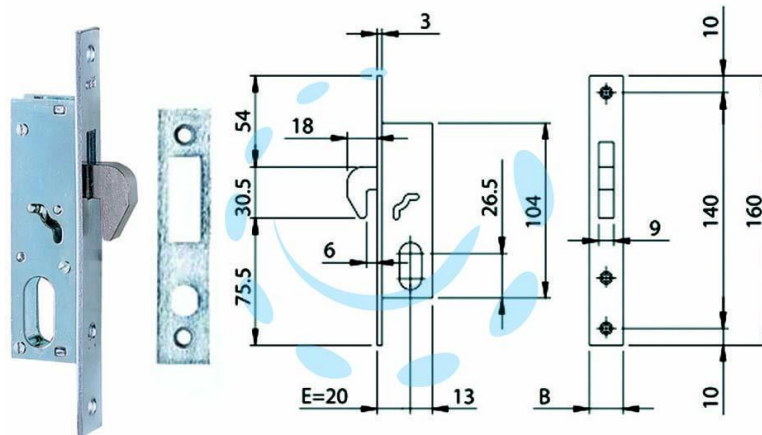

SERRATURA DA INFILARE PER MONTANTI A GANCIO 1
MANDATA 76820 - mm.20 - frontale mm.16 (7682010)

Cod.

321747

DESCRIZIONE

a scatola aperta per cilindro ovale (non compreso) - 1 mandata - entrata mm.20 - contropiastra in dotazione - frontale in acciaio cromato