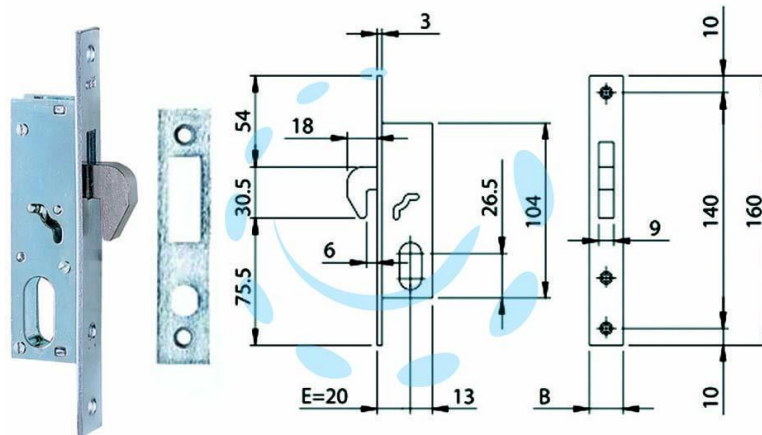

SERRATURA DA INFILARE PER MONTANTI A GANCIO 1
MANDATA 76820 - mm.20 - frontale mm.20 (7682020)

Cod.

321754

DESCRIZIONE

a scatola aperta per cilindro ovale (non compreso) - 1 mandata - entrata mm.20 - contropiastra in dotazione - frontale in acciaio cromato