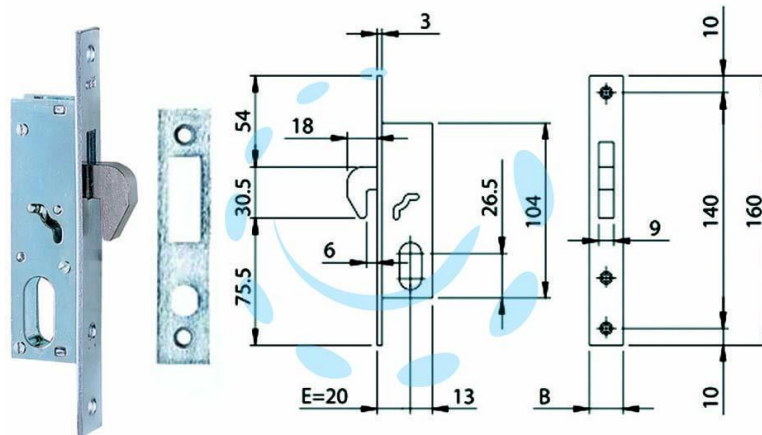

SERRATURA DA INFILARE PER MONTANTI A GANCIO 1  
MANDATA 76820 - mm.20 - frontale mm.20 (7682020)

Cod.

321754

## DESCRIZIONE

a scatola aperta per cilindro ovale (non compreso) - 1 mandata - entrata mm.20 - contropiastra in dotazione - frontale in acciaio cromato