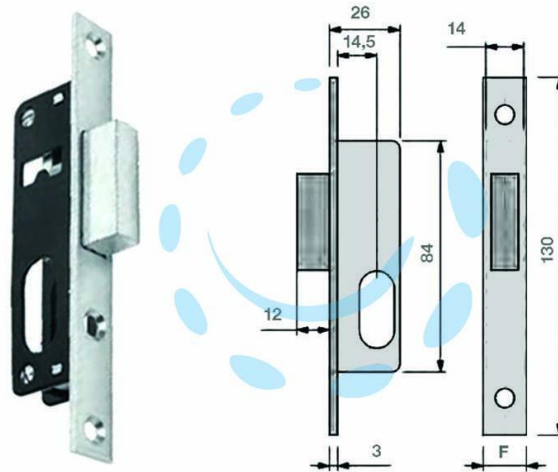

**SERRATURA DA INFILARE PER MONTANTI CIL. OVALE
SOLO CATENACCIO N9140015 - mm.14,5 (N9140015000)**

Cod.

380829

DESCRIZIONE

predisposte per cilindro ovale - frontale mm.16 - senza cilindro contropiastra