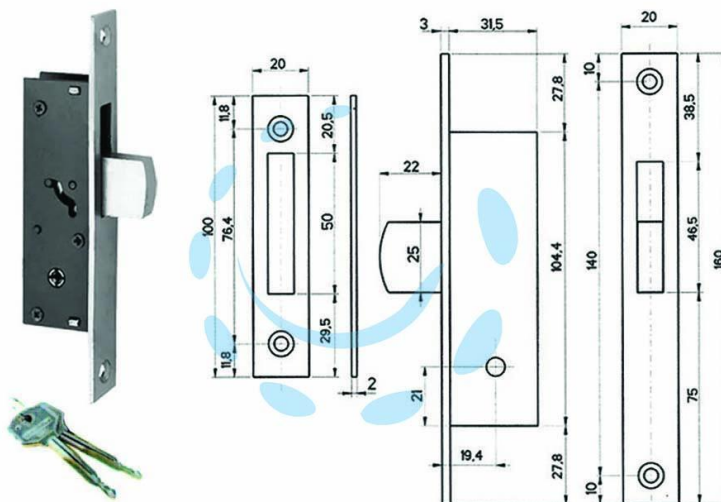

**SERRATURA DA INFILARE PER MONTANTI CON
CATENACCIO BASCULANTE 303 - mm.19,4 (3031420)**

Cod.

475501

DESCRIZIONE

in acciaio nichelato per montante a scatola aperta - frontale in acciaio nichelato - catenaccio basculante - chiusura a 1 mandata -
in dotazione: 2 chiavi a croce cod.351539