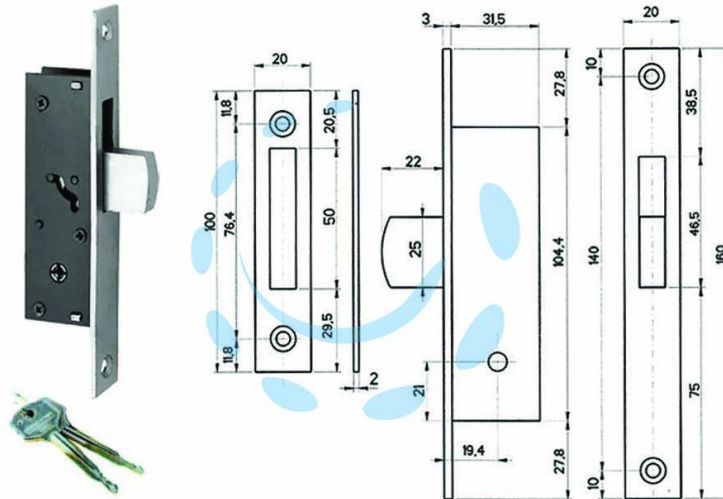

**SERRATURA DA INFILARE PER MONTANTI CON  
CATENACCIO BASCULANTE 303 - mm.19,4 (3031420)**

Cod.

475501

**DESCRIZIONE**

in acciaio nichelato per montante a scatola aperta - frontale in acciaio nichelato - catenaccio basculante - chiusura a 1 mandata -  
in dotazione: 2 chiavi a croce cod.351539