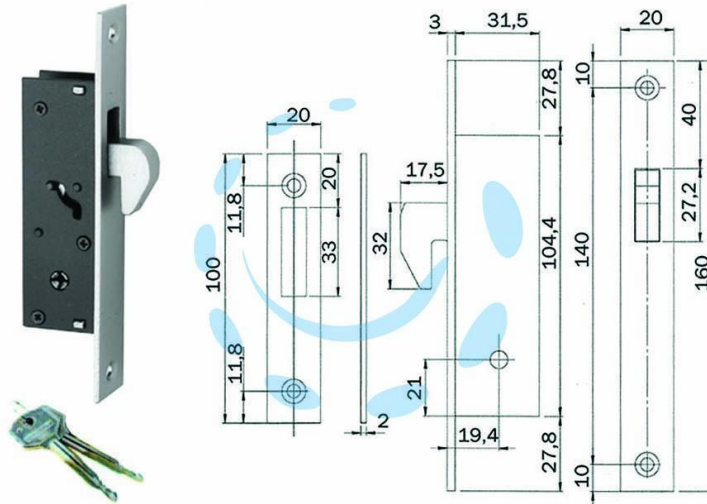

SERRATURA DA INFILARE PER MONTANTI CON GANCIO
304 - mm.19,4 (3041420)

Cod.

475518

DESCRIZIONE

in acciaio nichelato per montante a scatola aperta - frontale in acciaio nichelato - gancio basculante - chiusura a 1 mandata - in dotazione: 2 chiavi a croce cod.351539