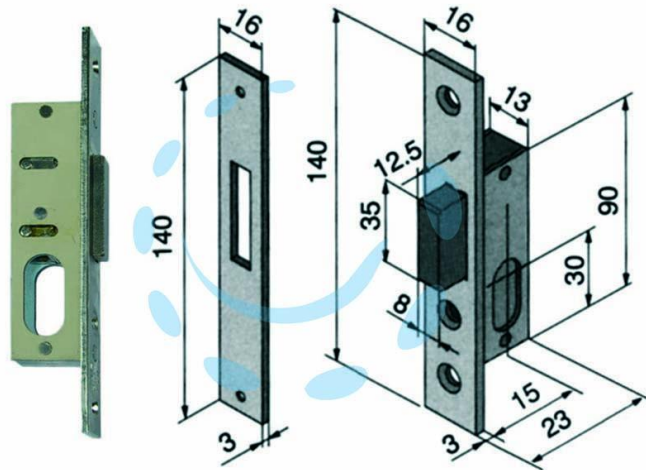

SERRATURA DA INFILARE PER MONTANTI SOLO
CATENACCIO 112 - mm.15 (11215010)

Cod.

195034

DESCRIZIONE

per montante, scatola in acciaio nichelato, frontale ed incontro da mm.15x3x140h. in acciaio nichelato, catenaccio 1 mandata da mm.12,5 funzionante con cilindro ovale non compreso