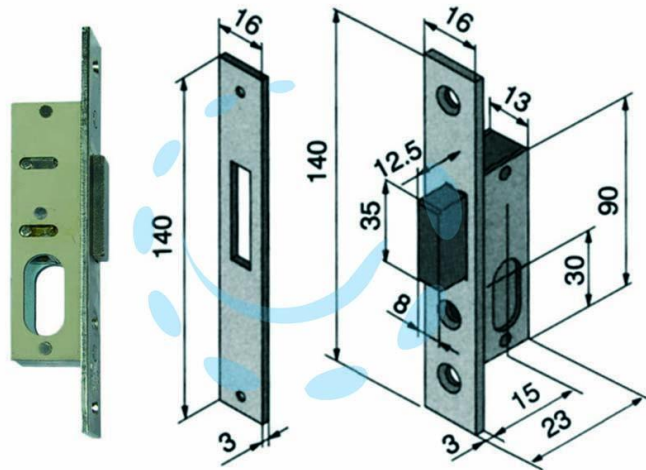

SERRATURA DA INFILARE PER MONTANTI SOLO  
CATENACCIO 112 - mm.15 (11215010)

Cod.

195034

## DESCRIZIONE

per montante, scatola in acciaio nichelato, frontale ed incontro da mm.15x3x140h. in acciaio nichelato, catenaccio 1 mandata da mm.12,5 funzionante con cilindro ovale non compreso