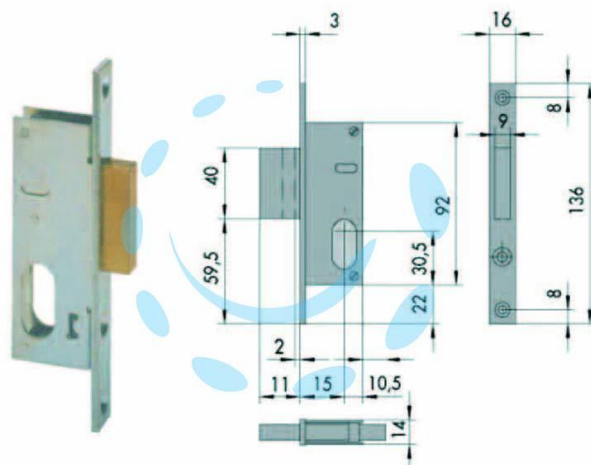

SERRATURA DA INFILARE PER MONTANTI SOLO  
CATENACCIO 44240 - mm.15 (44240150)

Cod.

65504

## DESCRIZIONE

scatola e frontale in acciaio con rivestimento in zinco, catenaccio in ottone, 1 mandata, cilindro non compreso