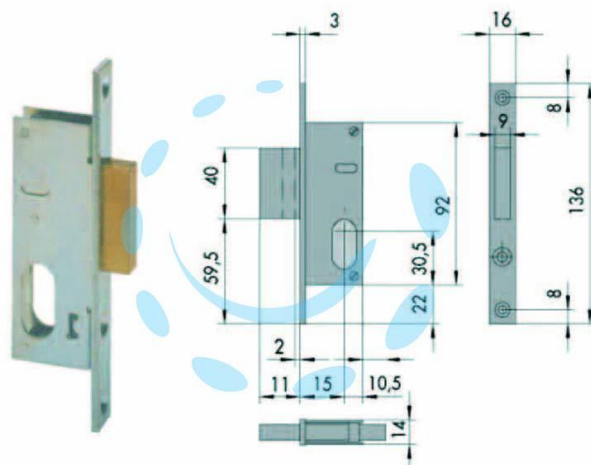

SERRATURA DA INFILARE PER MONTANTI SOLO
CATENACCIO 44240 - mm.15 (44240150)

Cod.

65504

DESCRIZIONE

scatola e frontale in acciaio con rivestimento in zinco, catenaccio in ottone, 1 mandata, cilindro non compreso