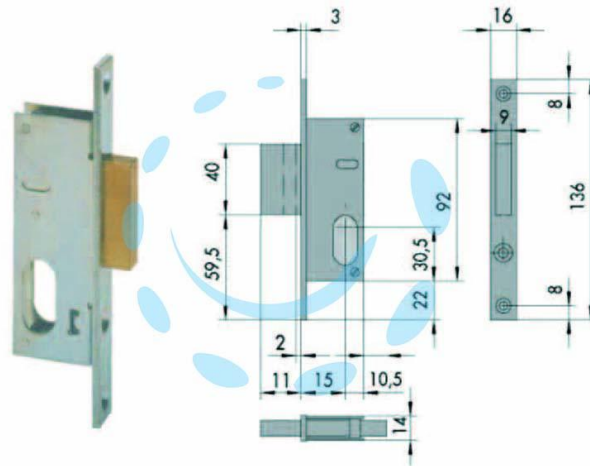

SERRATURA DA INFILARE PER MONTANTI SOLO  
CATENACCIO 44240 - mm.15 (44240150)

Cod.

65504

## DESCRIZIONE

scatola e frontale in acciaio con rivestimento in zinco, catenaccio in ottone, 1 mandata, cilindro non compreso