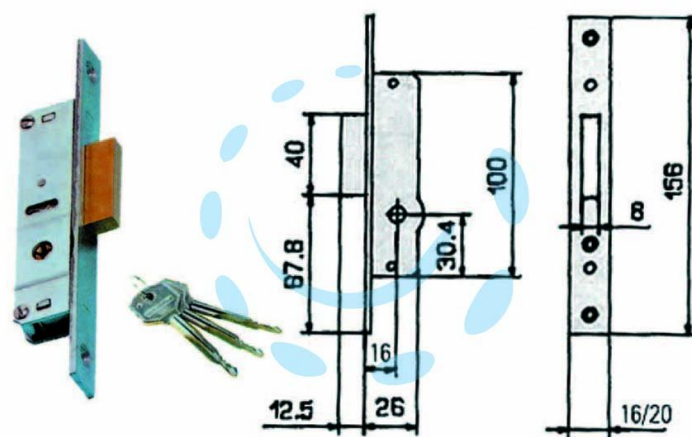

SERRATURA DA INFILARE PER MONTANTI SOLO
CATENACCIO 903K - mm.16 KA (9033416)

Cod.

351522

DESCRIZIONE

scatola in acciaio zincato, frontale controbordo e catenaccio in acciaio nichelato, 1 mandata, 2 copritoppa in nylon nero, cilindro a croce con 2 chiavi