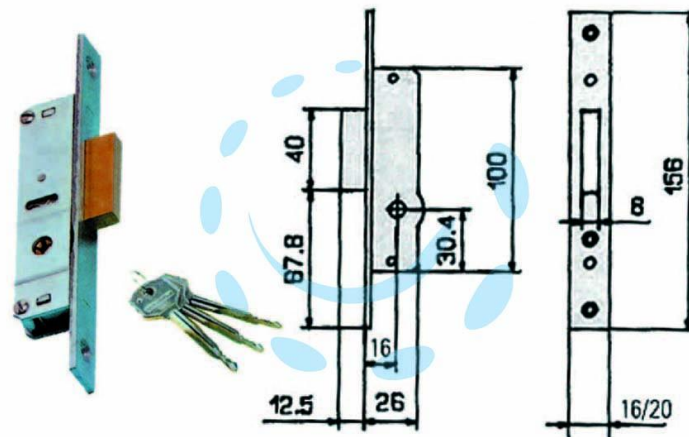

SERRATURA DA INFILARE PER MONTANTI SOLO  
CATENACCIO 903K - mm.16 KA (9033416)

Cod.

351522

## DESCRIZIONE

scatola in acciaio zincato, frontale controbordo e catenaccio in acciaio nichelato, 1 mandata, 2 copritoppa in nylon nero, cilindro a croce con 2 chiavi