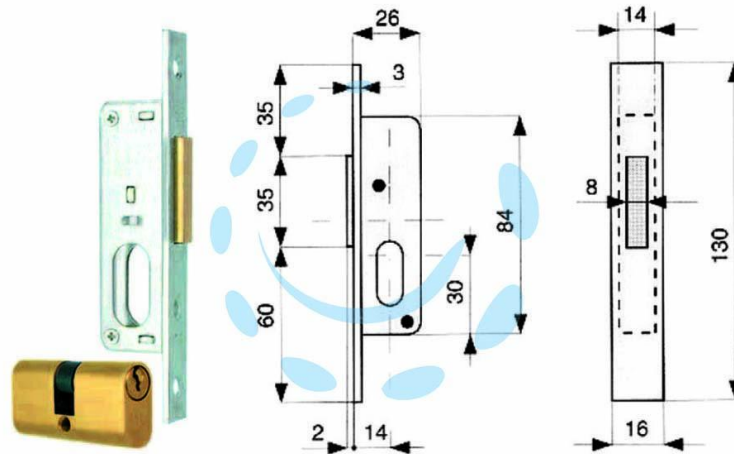

SERRATURA DA INFILARE PER MONTANTI SOLO
CATENACCIO CON CILINDRO 906 - mm.14 (906.14.1)

Cod.

53150

DESCRIZIONE

scatola in acciaio zincato con frontale da mm.16, solo catenaccio in ottone a 1 mandata con cilindro ovale da mm.56 centrato (28x28)