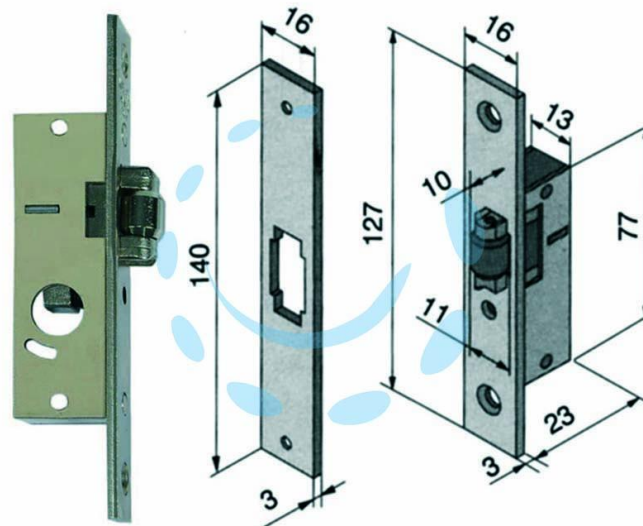

**SERRATURA DA INFILARE PER MONTANTI SOLO RULLO**  
114 - mm.15 (11415010)

Cod.

195058

## DESCRIZIONE

per montante, scatola in acciaio nichelato, frontale ed incontro da mm.16x3x140h. in acciaio nichelato, scrocco in ottone con richiamo tramite quadro maniglia da mm.8 passante