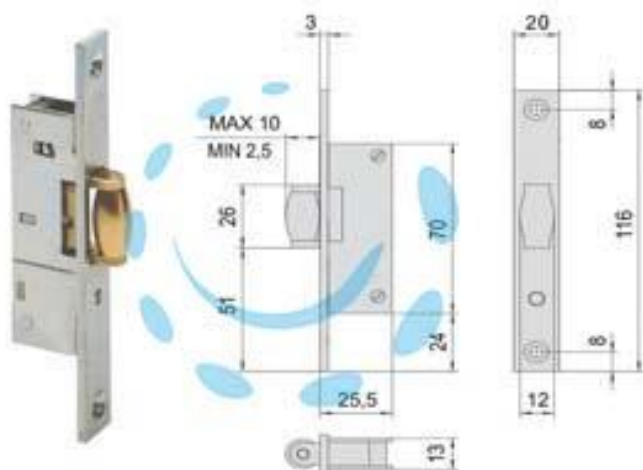

SERRATURA DA INFILARE PER MONTANTI SOLO RULLO
44238 - mm.15 (44238150)

Cod.

484008

DESCRIZIONE

scatola e frontale con bordo quadro da mm.20x116 con rivestimento in zinco – rullo regolabile