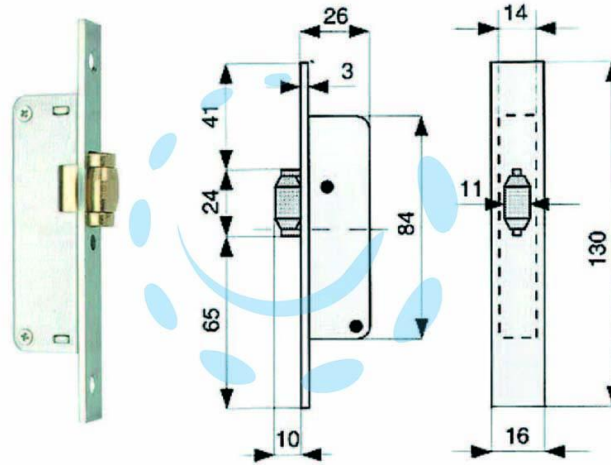

**SERRATURA DA INFILARE PER MONTANTI SOLO RULLO**  
**902 - mm.14 (902.14.1)**

Cod.

52382

## DESCRIZIONE

scatola in acciaio zincato con frontale da mm.16, solo rullo in ottone