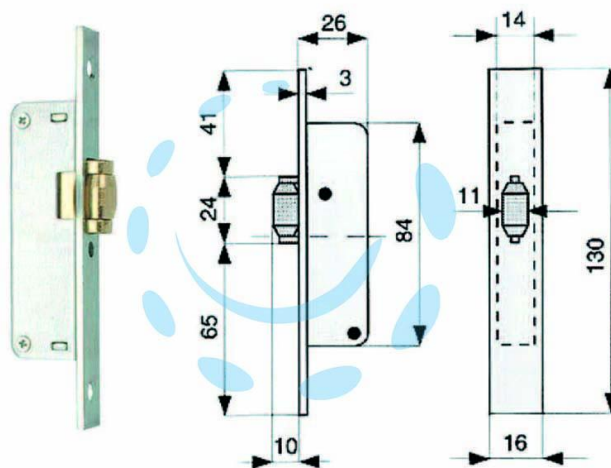

**SERRATURA DA INFILARE PER MONTANTI SOLO RULLO**  
**902 - mm.14 (902.14.1)**

Cod.

52382

## DESCRIZIONE

scatola in acciaio zincato con frontale da mm.16, solo rullo in ottone