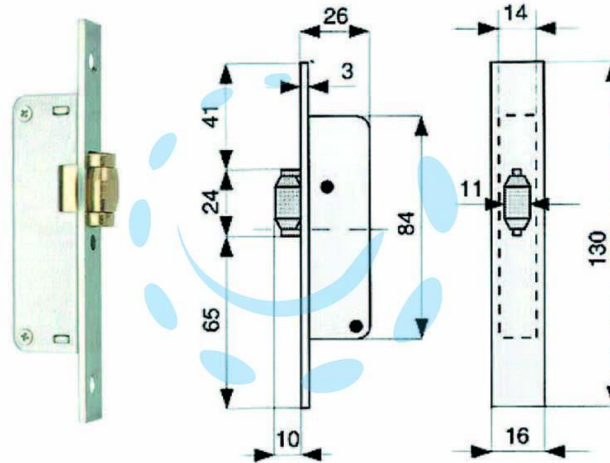

SERRATURA DA INFILARE PER MONTANTI SOLO RULLO
902 - mm.14 (902.14.1)

Cod.

52382

DESCRIZIONE

scatola in acciaio zincato con frontale da mm.16, solo rullo in ottone