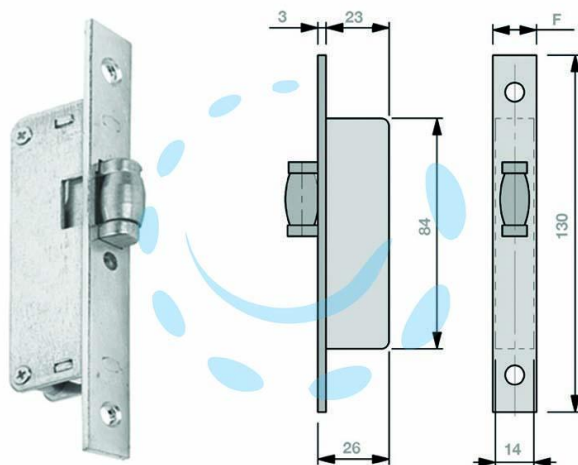

**SERRATURA DA INFILARE PER MONTANTI SOLO RULLO
REGOLABILE N9131015 - (N9131015000)**

Cod.

380805

DESCRIZIONE

frontale mm.16 - senza contropiastra