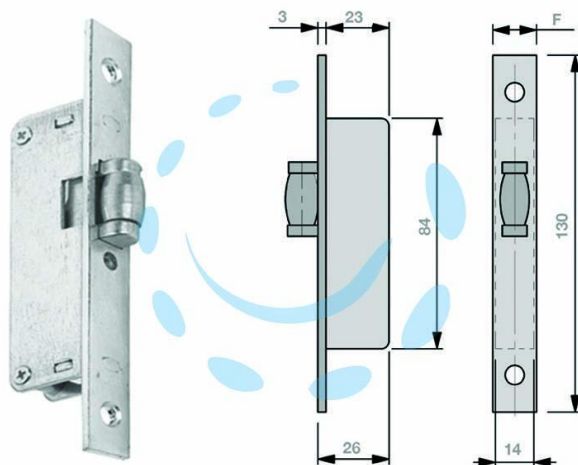

SERRATURA DA INFILARE PER MONTANTI SOLO RULLO
REGOLABILE N9131015 - (N9131015000)

Cod.

380805

DESCRIZIONE

frontale mm.16 - senza contropiastra