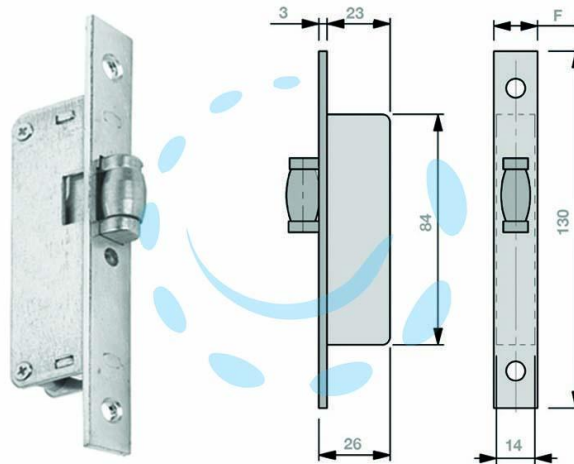

**SERRATURA DA INFILARE PER MONTANTI SOLO RULLO
REGOLABILE N9131015 - (N9131015000)**

Cod.

380805

DESCRIZIONE

frontale mm.16 - senza contropiastra