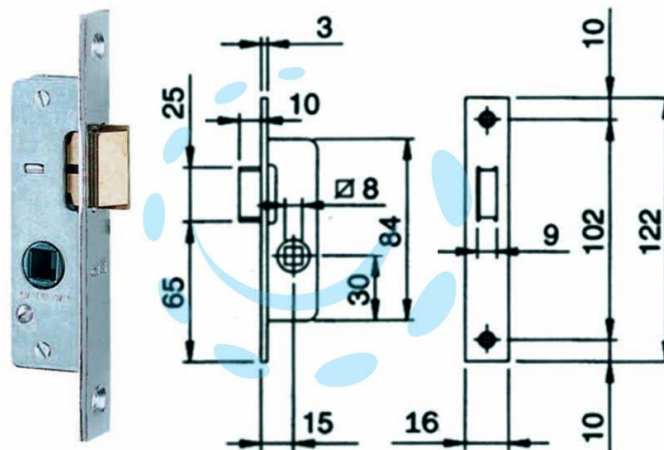

SERRATURA DA INFILARE PER MONTANTI SOLO
SCROCCO 762 - mm.15 - frontale mm.16 (762001)

Cod.

171687

DESCRIZIONE

in acciaio zincato per montante a scatola aperta, frontale in acciaio cromato, scrocco separato in ottone con richiamo tramite quadro maniglia da mm.8 passante