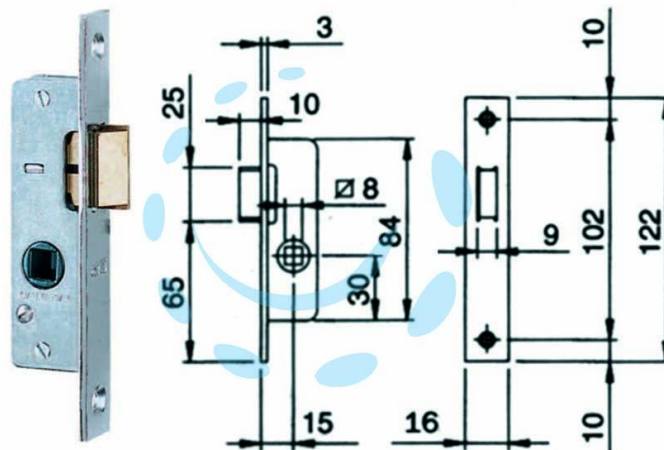

SERRATURA DA INFILARE PER MONTANTI SOLO
SCROCCO 762 - mm.15 - frontale mm.20 (762002)

Cod.

320955

DESCRIZIONE

in acciaio zincato per montante a scatola aperta, frontale in acciaio cromato, scrocco separato in ottone con richiamo tramite quadro maniglia da mm.8 passante