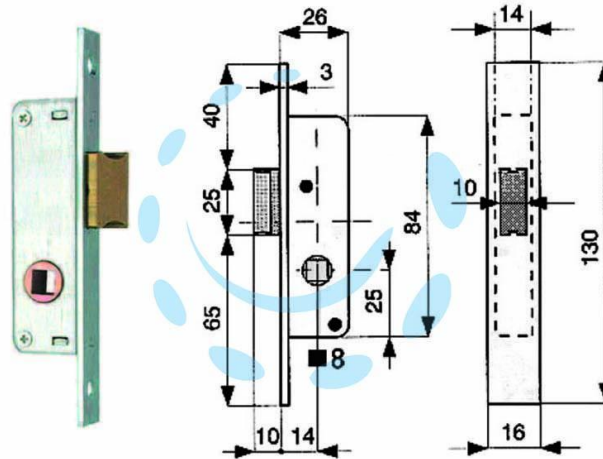

SERRATURA DA INFILARE PER MONTANTI SOLO
SCROCCO 901 - mm.14 (901.14.1)

Cod.

52276

DESCRIZIONE

scatola in acciaio zincato con frontale da mm.16, solo scrocco in ottone, quadro maniglia passante