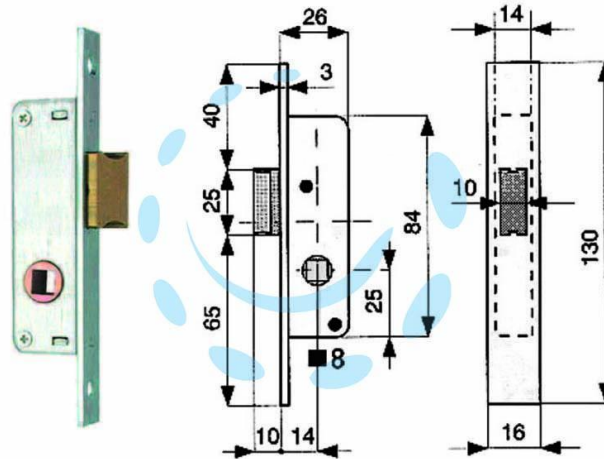

SERRATURA DA INFILARE PER MONTANTI SOLO
SCROCCO 901 - mm.14 (901.14.1)

Cod.

52276

DESCRIZIONE

scatola in acciaio zincato con frontale da mm.16, solo scrocco in ottone, quadro maniglia passante