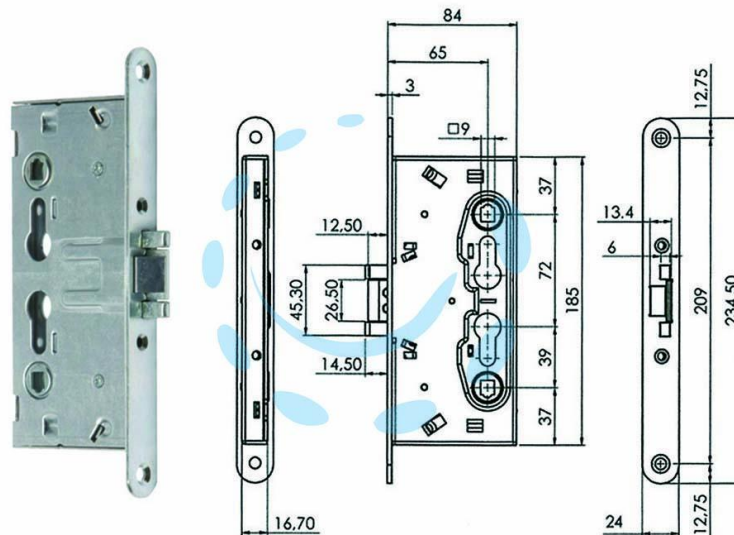

SERRATURA DA INFILARE PER PORTE TAGLIAFUOCO
216 - mm.65 (216120654)

Cod.

476317

DESCRIZIONE

ambidestra - interasse mm.72 - 1 mandata mm.15 - scrocco azionabile da chiave e maniglia - catenaccio azionabile dalla chiave - frontale bordo arrotondato mm.24x3 zincato - quadro maniglia mm.9 - cilindro da ordinare a parte