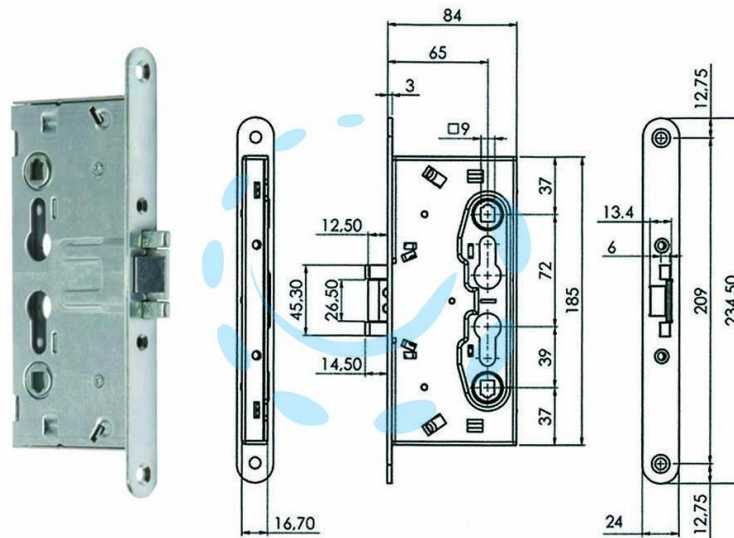

SERRATURA DA INFILARE PER PORTE TAGLIAFUOCO
216 - mm.65 (216120654)

Cod.

476317

DESCRIZIONE

ambidestra - interasse mm.72 - 1 mandata mm.15 - scrocco azionabile da chiave e maniglia - catenaccio azionabile dalla chiave - frontale bordo arrotondato mm.24x3 zincato - quadro maniglia mm.9 - cilindro da ordinare a parte