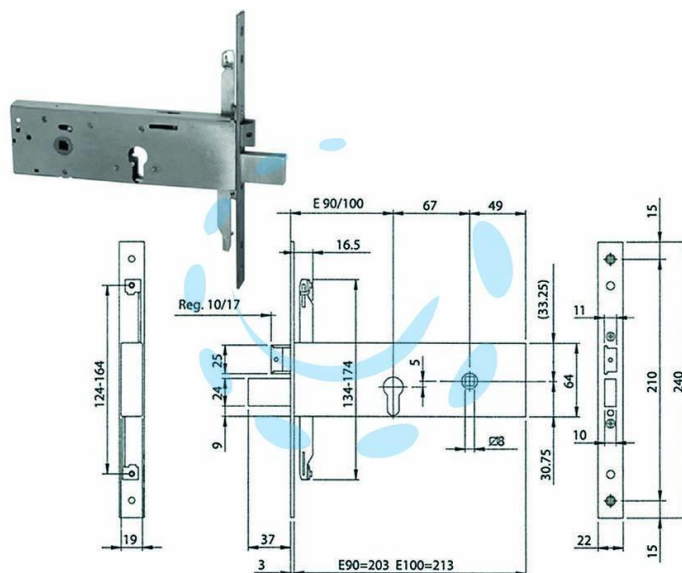

**SERRATURA DA INFILARE TRIPLICE CON CIL. EUROPEO  
P/FASCE MM.64 H 96312 - mm.100 (963120102)**

Cod.

476331

## DESCRIZIONE

frontale inox 240x22x3 - tre mandate da mm.12 - scatola mm.64h. - modulare - agganci aste a vite - scrocco separato reversibile e regolabile - possibilità di sostituire lo scrocco con il rullo o con il tappo per chiusura solo catenaccio - in dotazione: 2 ghiera, coppia spessori sottofrontali, grano interno per fissaggio cilindro, viti di fissaggio e foglio d'istruzioni