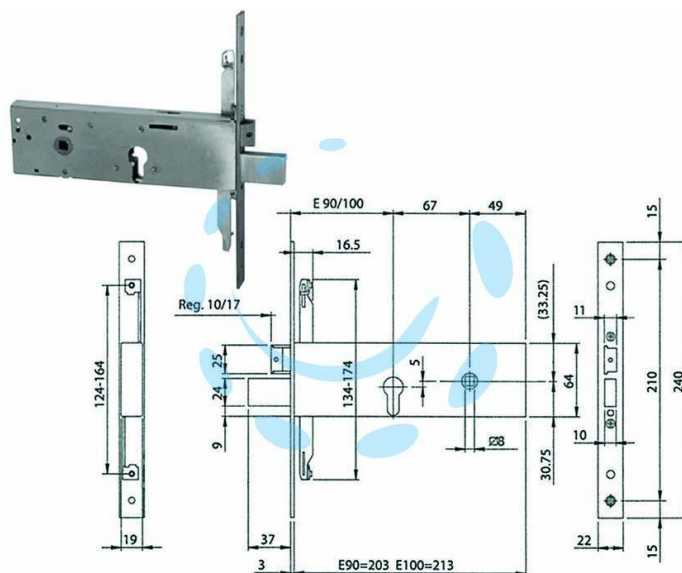

**SERRATURA DA INFILARE TRIPLICE CON CIL. EUROPEO
P/FASCE MM.64 H 96312 - mm.90 (963120902)**

Cod.

476324

DESCRIZIONE

frontale inox 240x22x3 - tre mandate da mm.12 - scatola mm.64h. - modulare - agganci aste a vite - scrocco separato reversibile e regolabile - possibilità di sostituire lo scrocco con il rullo o con il tappo per chiusura solo catenaccio - in dotazione: 2 ghiera, coppia spessori sottofrontali, grano interno per fissaggio cilindro, viti di fissaggio e foglio d'istruzioni