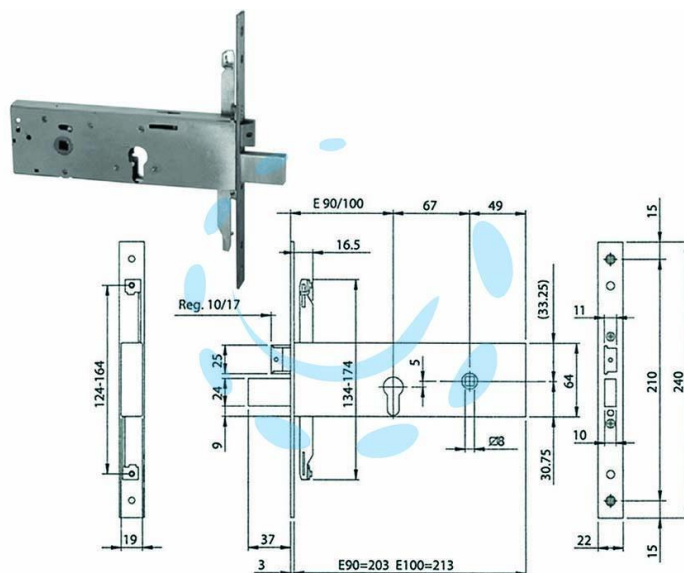

**SERRATURA DA INFILARE TRIPLICE CON CIL. EUROPEO  
P/FASCE MM.64 H 96312 - mm.90 (963120902)**

Cod.

476324

## DESCRIZIONE

frontale inox 240x22x3 - tre mandate da mm.12 - scatola mm.64h. - modulare - agganci aste a vite - scrocco separato reversibile e regolabile - possibilità di sostituire lo scrocco con il rullo o con il tappo per chiusura solo catenaccio - in dotazione: 2 ghiera, coppia spessori sottofrontali, grano interno per fissaggio cilindro, viti di fissaggio e foglio d'istruzioni