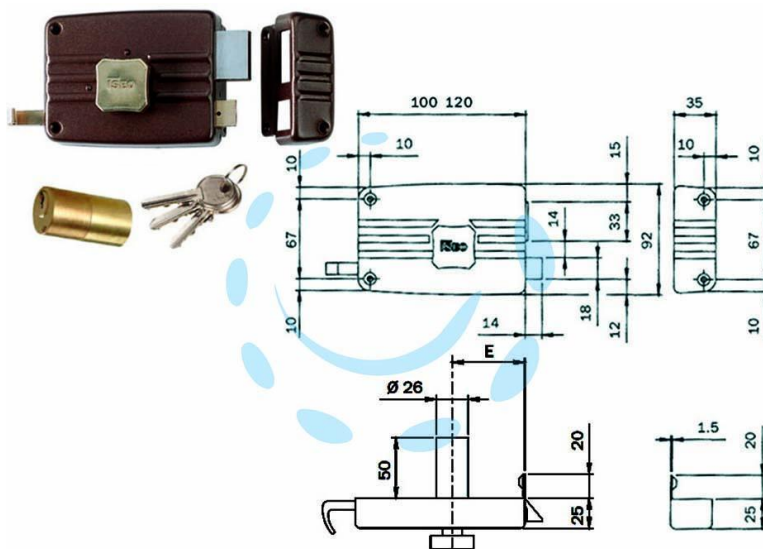

SERRATURA DA PORTONCINO C/ POM. INT. CATEN. E
SCR. CIL. FISSO 411/412 - mm.50 DX 2 mandate (411502)

Cod.

321648

DESCRIZIONE

serratura da applicare con pomolo interno e cilindro fisso \varnothing mm.26x50 esterno - scrocco separato con tirante interno e richiamo con chiave esterno - 3 chiavi - bocchetta - ghiera