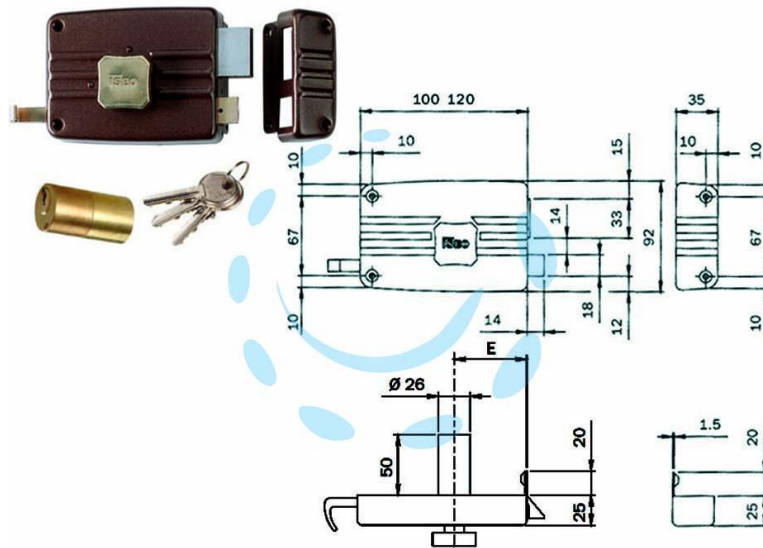

SERRATURA DA PORTONCINO C/ POM. INT. CATEN. E  
SCR. CIL. FISSO 411/412 - mm.50 SX 2 mandate (412502)

Cod.

321655

## DESCRIZIONE

serratura da applicare con pomolo interno e cilindro fisso  $\varnothing$  mm.26x50 esterno - scrocco separato con tirante interno e richiamo con chiave esterno - 3 chiavi - bocchetta - ghiera