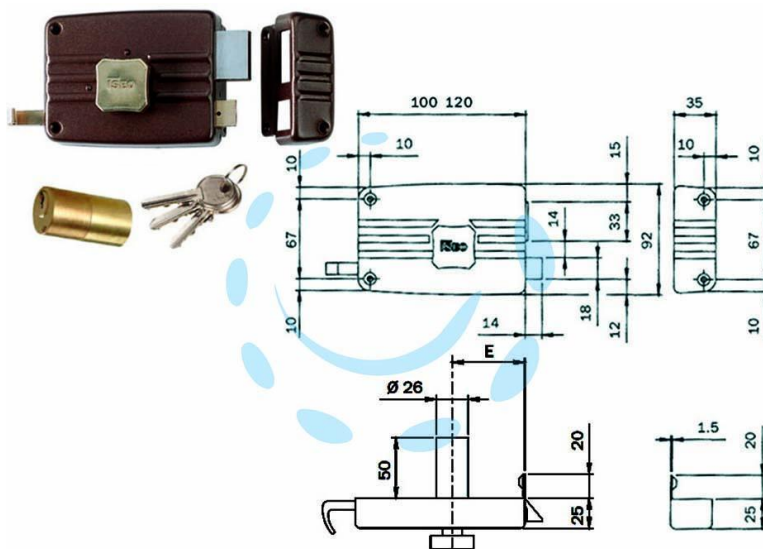

SERRATURA DA PORTONCINO C/ POM. INT. CATEN. E
SCR. CIL. FISSO 411/412 - mm.60 DX 3 mandate (411603)

Cod.

321662

DESCRIZIONE

serratura da applicare con pomolo interno e cilindro fisso \varnothing mm.26x50 esterno - scrocco separato con tirante interno e richiamo con chiave esterno - 3 chiavi - bocchetta - ghiera