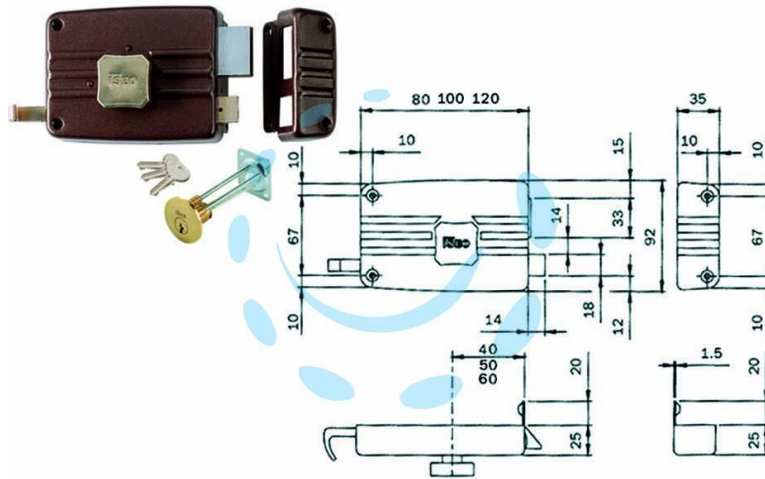

SERRATURA DA PORTONCINO C/ POM. INT. CATEN. E
SCR. CIL. STACC. 401/402 - mm.40 DX 2 mandate (401402)

Cod.

171472

DESCRIZIONE

scatola e bocchetta in acciaio verniciato, serratura da applicare per porte in legno, catenaccio con pomolo interno e scrocco separato, tirante interno e richiamo con chiave esterno, cilindro staccato, dotazione: 3 chiavi