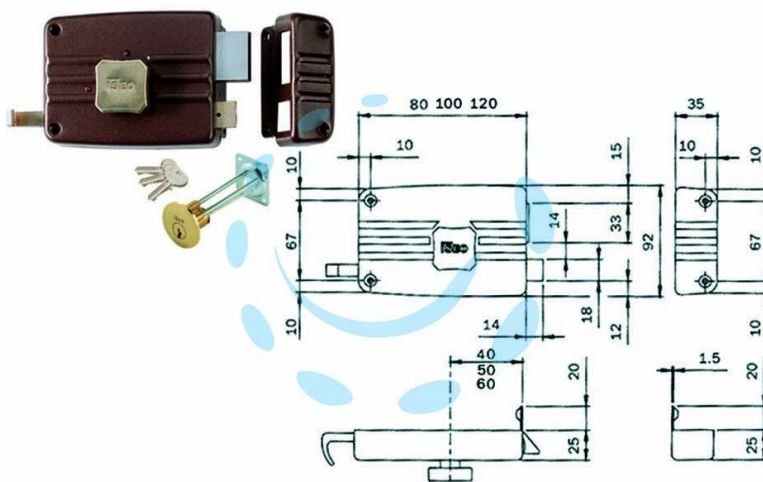

SERRATURA DA PORTONCINO C/ POM. INT. CATEN. E  
SCR. CIL. STACC. 401/402 - mm.40 SX 2 mandate (402402)

Cod.

171540

## DESCRIZIONE

scatola e bocchetta in acciaio verniciato, serratura da applicare per porte in legno, catenaccio con pomolo interno e scrocco separato, tirante interno e richiamo con chiave esterno, cilindro staccato, dotazione: 3 chiavi