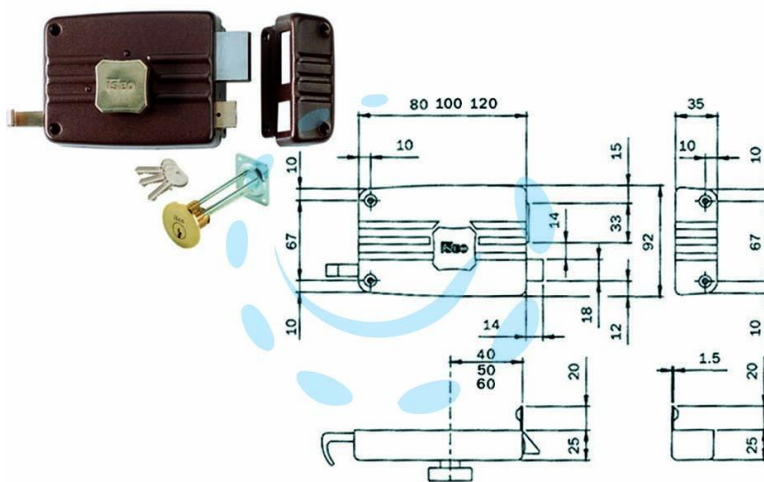

SERRATURA DA PORTONCINO C/ POM. INT. CATEN. E
SCR. CIL. STACC. 401/402 - mm.50 DX 2 mandate (401502)

Cod.

171526

DESCRIZIONE

scatola e bocchetta in acciaio verniciato, serratura da applicare per porte in legno, catenaccio con pomolo interno e scrocco separato, tirante interno e richiamo con chiave esterno, cilindro staccato, dotazione: 3 chiavi