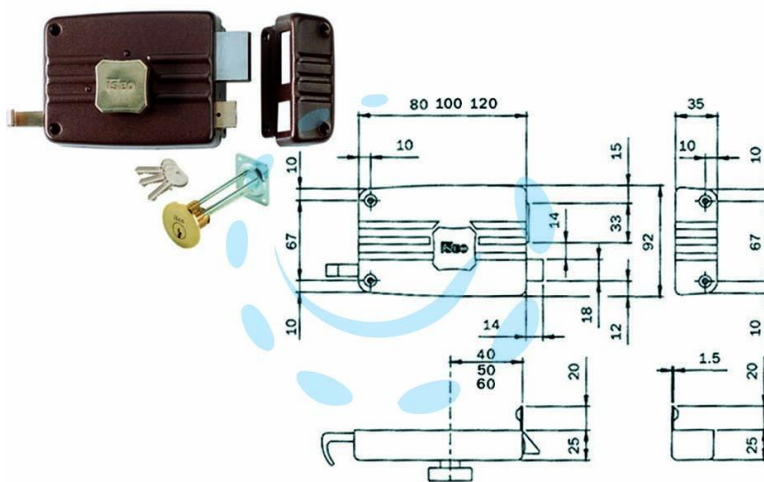

SERRATURA DA PORTONCINO C/ POM. INT. CATEN. E
SCR. CIL. STACC. 401/402 - mm.50 SX 2 mandate (402502)

Cod.

171557

DESCRIZIONE

scatola e bocchetta in acciaio verniciato, serratura da applicare per porte in legno, catenaccio con pomolo interno e scrocco separato, tirante interno e richiamo con chiave esterno, cilindro staccato, dotazione: 3 chiavi